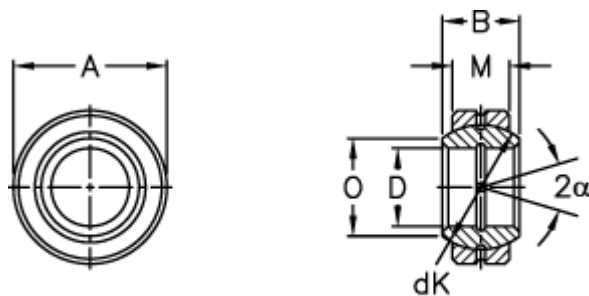

Varenummer: 03501070
Beskrivelse: Fluro Ledleje GE 70E-2RS

Mål

Str. 6–12 uden smørerille

A	= 105 0 -0,015
B	= 49
D	= 70 0 -0,015
dK	= 92
Dynamisk belastning C (kN)	= 315
Kipvinkel	= 6
M	= 40
O	= 77.8

Statisk belastning C0 (kN)	= 1560
Vægt	= 1500